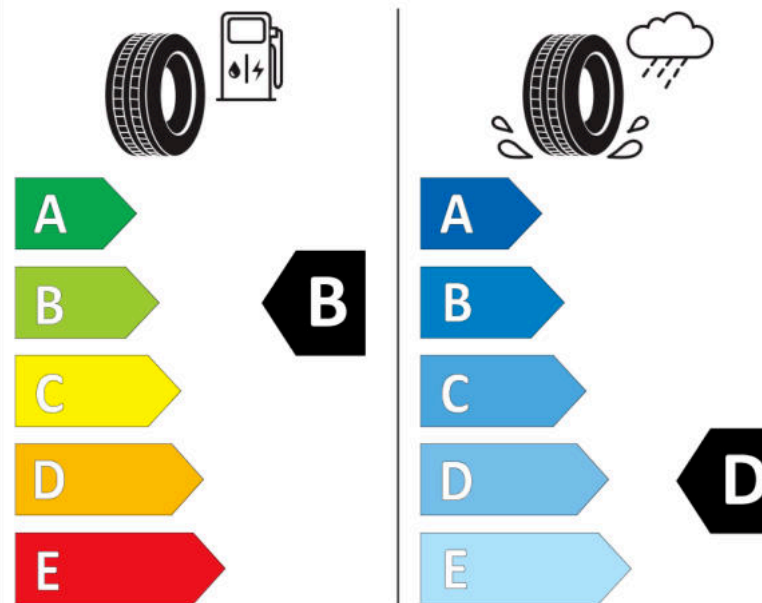

Δελτίο Πληροφοριών Προϊόντος

ΚΑΝΟΝΙΣΜΟΣ (ΕΕ) 2020/740

Μάρκα	MICHELIN
Εμπορική ονομασία	LATITUDE TOUR HP
Αναγνωριστικό μοντέλου	243767
Διάσταση	265/60R18
Δείκτης ικανότητας φόρτωσης	109
Σύμβολο κατηγορίας ταχύτητας	H
Κατηγορία ως προς την εξοικονόμηση καυσίμου	B
Κατηγορία ως προς την πρόσφυση του ελαστικού σε υγρό οδόστρωμα	D
Κατηγορία εξωτερικού θορύβου κύλισης	B
Τιμή εξωτερικού θορύβου κύλισης	71 dB
Ελαστικό για χρήση σε συνθήκες έντονης χιονόπτωσης	Όχι
Ελαστικό πρόσφυσης στον πάγο	Όχι
Ημερομηνία έναρξης παραγωγής	09/08
Ημερομηνία λήξης παραγωγής	
Κατηγορία Φορτίου	SL
Επιπλέον πληροφορίες	P265/60R18 109H TL LATITUDE TOUR HP MI

ENERG

MICHELIN

243767

265/60R18 109 H

C1